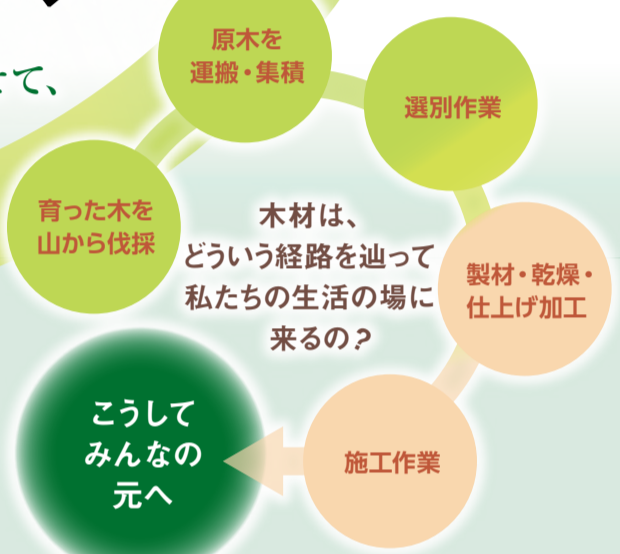

# 糸魚川 木材 連合会

糸魚川は木材の宝庫。

糸魚川産杉で  
作製したベンチ

東京2020オリンピック  
選手村ビレッジプラザの  
床の一部に使用された  
糸魚川産木材を活用して  
作製したトロフィー

糸魚川は、木を育て、伐採し、乾燥させて、  
利用するサイクルができる  
魅力的な地域です。

原木を  
運搬・集積

選別作業

育った木を  
山から伐採