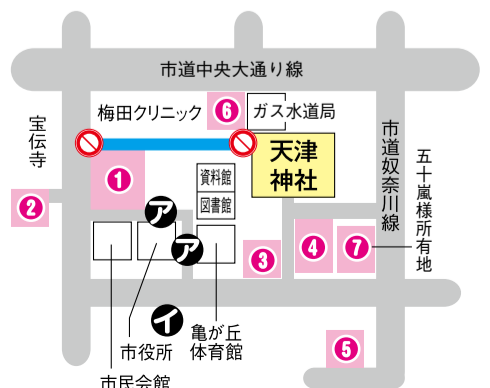

糸魚川けんか祭り「駐車場」「交通規制」「バス停変更」のお知らせ

4月10日(月)は、交通規制・バス停変更があります

4月10日(月)、「天津神社春大祭 糸魚川けんか祭り」が開催されます。

開催中は右記の通り駐車場が用意されていますが、大変な混雑が予想されるため、なるべく乗り合わせや徒歩、公共交通機関の利用にご協力ください。

また、通行止め区間もありますので、お車でお出かけの際はご注意ください。

【駐車場】①市民会館駐車場 ②市役所清崎駐車場 ③市役所一の宮第1駐車場 ④市役所一の宮第2駐車場 ⑤市役所奴奈川駐車場 ⑥梅田クリニック駐車場 ⑦五十嵐様所有地

【交通規制】■の区間(宝伝寺～天津神社)は、終日車両通行止めです。

【バス停変更】市街地巡回線・青海通り線のバスは、⑦市役所バス停に停車しないため、①臨時バス停をご利用ください。

【その他】交通事故防止のため、周辺道路への路上駐車は絶対に行わないようにお願いします。また、スリ・置き引き・車上荒らしにもご注意ください。

お問い合わせ先

糸魚川市観光協会 観光案内所
TEL.025-553-1785

快適な暮らしづくりを安心価格で応援します!