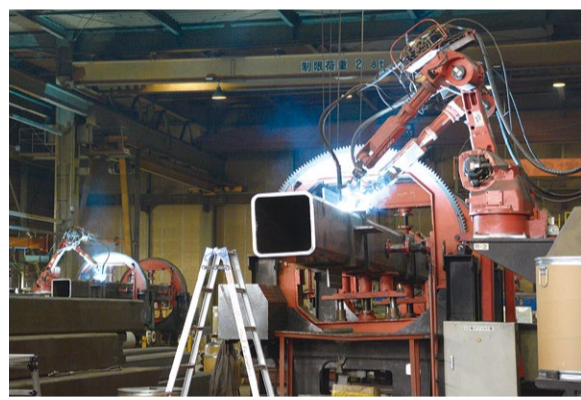

一緒に新しい「まちづくり」に貢献しよう
正社員 堀江工業株式会社

製造業(建設用・建築用金属製品製造業)

職 種	鉄骨製造技術者
給 与	190,000円～350,000円
資 格	普通運転免許、その他資格があれば優遇
時 間	8:00～17:00(休憩 60分)
勤務地	糸魚川市大野347-9
休 日	年間休日105日、日曜日、その他(休憩時間60分)
待 遇	各種社会保険、通勤手当等各種手当
応 募	ハローワーク、もしくは下記連絡先へ直接お問い合わせください

堀江工業株式会社
糸魚川市大野347-9
TEL 025-552-9985
FAX 025-553-0035
E-mail sales@horie-k.jp
HP http://horie-k.com
025-552-9985
《担当》堀江