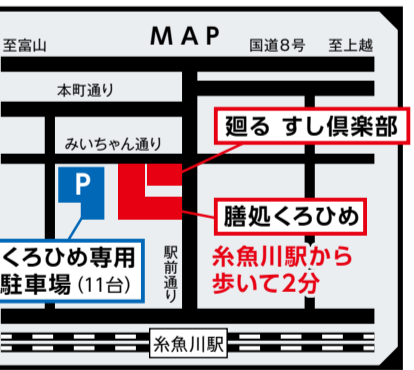

テイクアウト

ご利用ください

オードブル、寿司、刺身盛り合わせなど、
リクエストに合わせてお作りいたします。
お気軽にお問い合わせください。

オードブルは **5,000円** (税込) ~

廻るすし倶楽部のみ3日※ランチ営業休み

2024	日	月	火	水	木	金	土	休業日
1月		1	2	3	4	5	6	
	7	8	9	10	11	12	13	
	14	15	16	17	18	19	20	
	21	22	23	24	25	26	27	
	28	29	30	31				

貸し切り 食べ放題プラン

貸切時間
2時間

先付・お刺身・あら汁・
にぎり厳選三貫・
お寿司食べ放題・茶碗蒸し

飲み放題

お一人様

7,000円 (税込)

※10名様以上でご予約可能です
※土・日曜日は原則予約不可ですが、ご希望の曜日お気軽にご相談ください。

廻るすし倶楽部

TEL 025-555-7774

糸魚川市大町1-4-21
定休日/毎週火曜日・水曜日
営業時間/11:00~14:00 (Lo.13:30)
17:00~21:00 (Lo.20:30)

※定休日は変更の場合もありますので、ご来店の際ははお電話でご確認ください。

詳しくはスタッフに
ご相談ください

市内の各施設 お正月の休業期間

ご利用の際には各施設の休業期間をお確かめください

1月1日(日)休業 - 糸魚川市観光案内所(アルプス口) - 糸魚川ジオステーションジオバル - 能生観光案内所 ~1月2日(月)まで休業 - 糸魚川市観光案内所(日本海口) - 青海総合福祉会館	~1月3日(火)まで休業 - 市役所 - 能生事務所 - 青海事務所 - ガス水道局 - 能生児童館 - 能生生涯学習センター - 青海生涯学習センター	~1月3日(水)まで休業 - 各体育施設 - 各地区公民館 - 糸魚川市民図書館 - 能生図書館 - 青海図書館(学習室を含む) - 能生国保診療所 - 駅北広場キターレ	~1月4日(木)まで休業 - 能生マリンホール - 青海総合文化会館 - クラブハウス美山 - 玉翠園・谷村美術館 - こころの総合ケアセンター・こまくさ - 清掃センター	~1月4日(金)まで休業 - 市民会館 - ビーチホールまがたま - 糸魚川歴史民俗資料館 - 相馬御風宅 - 長者ヶ原考古館 - 青海観光案内所 ~1月13日(土)まで休業 - フォッサマグナミュージアム - 健康づくりセンターはびねす - こころの総合ケアセンター - 高田西城会糸魚川診療所