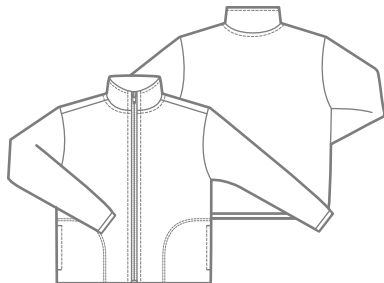

サイズ	SS	S	M	L	LL	3L
身丈	60	63	66	69	72	75
身巾	44	47	50	53	56	60
肩巾	41	43	45	47	49	52
袖丈	59	61	62	63	64	65

(単位:cm)

素材 トートバッグ

11.5オンス/綿100%/キャンバス

¥1,310 (税込) ウッドランドのみ ¥1,580 (税込)	No. 1543