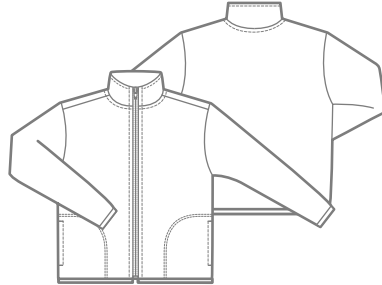

素材

ドライジップジャケット

4.4オンス/ポリエステル100%

✕ 胸ポケット

No. **358**

長袖 ¥2,240 (税込)

001 ホワイト	005 ブラック	010 レッド	015 オレンジ	026 ミント グリーン	031 ネイビー	032 ロイヤル ブルー	034 ターコイズ	132 ライト ピンク	133 ライト ブルー
134 ライト イエロー	187 ダーク グレー								

● スタンドカラー

サイズ	S	M	L	LL	3L
身丈	63	66	69	72	75
身巾	47	50	53	56	60
肩巾	43	45	47	49	52
袖丈	61	62	63	64	65

(単位:cm)

素材

トートバッグ

11.5オンス/綿100%/キャンバス

¥1,330 (税込)

No. **1543**

¥1,990 (税込)

No. **1518**

サイズ	1543	1518
W(幅)	20	39
H(高さ)	21	35
D(マチ)	17	10

(単位:cm)

002 ブラック	010 ライト グレー	019 ナチュラル	043 キャメル	086 ネイビー	101 OD

※カラーナチュラル以外は水分・摩擦などにより色落ち・移染する場合があります。

裏面は注文書になっています。