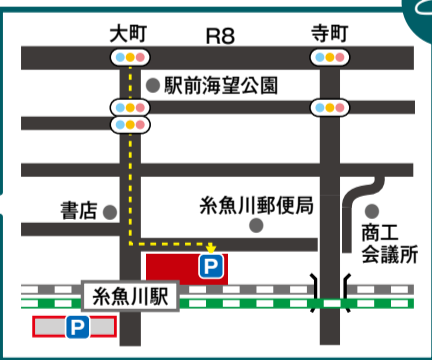

# 翠風展

すいふうてん

とき **5/5** 日

9:00~18:00

6 月

9:00~15:00

入場  
無料

ところ

糸魚川駅となり  
**ヒスイ王国館**

山野草・盆栽などの管理方法に関する相談窓口もあります。

2F ヒスイ・真柏・山野草・銘石の展示会場  
真柏・山野草の即売会場

アンケートにお答えいただいた方  
特製タオルプレゼント

主催 「翠風展」実行委員会

お問い合わせ 糸魚川市観光協会案内所(ヒスイ王国館内) TEL.025-553-1785

新潟県糸魚川市大町1-7-11