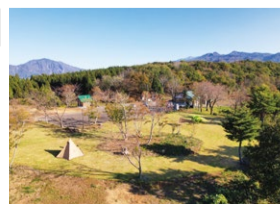

## 大和川森林公園 高ノ峰プラトーリニューアルオープン

日本海と山々が一望できる自然豊かなキャンプ場です  
標高220mにある自然豊かな高ノ峰プラトーキャンプ場が4月20日(土)にリニューアルオープン!キャンプ場の予約も開始されました。海と山に囲まれた唯一無二の雄大な自然を満喫できるキャンプ場は、樹木や花々が自生する広大なフリーサイトの他、車の乗り入れ可能なオートキャンプ場やバンガローも完備。隣接する森の中には遊歩道もあり、キャンプだけではなく森林散策を楽しむことができます。